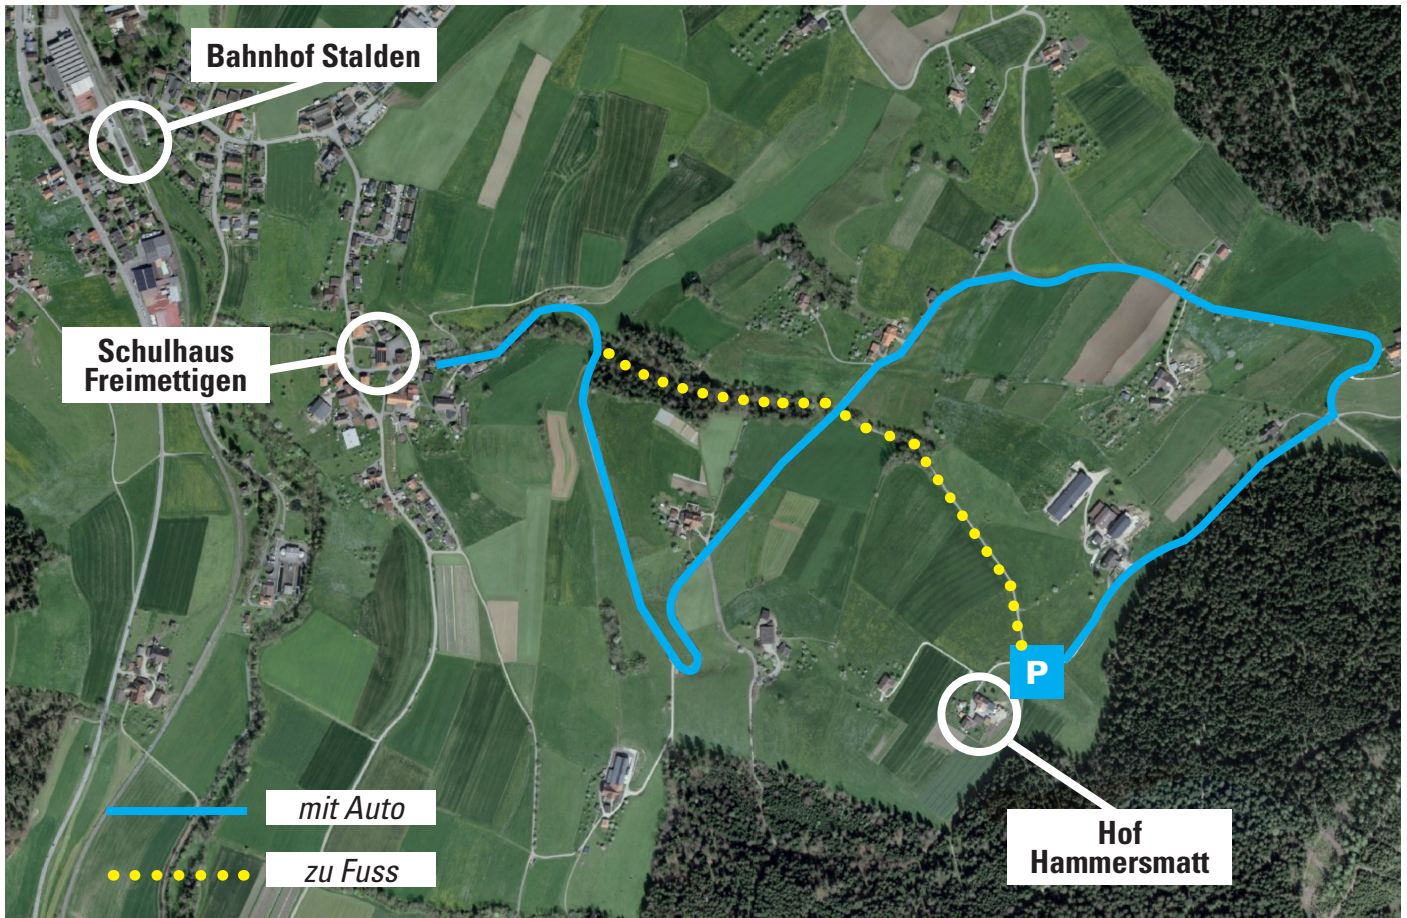

Wegbeschreibung Hammersmattpredigt

Gottesdienst auf dem Hof Hammersmatt

Wir sind zu Gast auf dem Hof der Familie Glauser und feiern bei wunderschöner Aussicht. Bitte bringen Sie eine Sitzgelegenheit mit (Decke oder Stuhl). Nach dem Gottesdienst gibt werden Getränke offeriert.

Anreise

Folgen Sie mit dem Auto ab Schulhaus Freimettigen dem eingezeichneten blauen Weg, zu Fuss können sie direkt der gelben Linie entlang aufsteigen. Parkplätze befinden sich direkt vor dem Hof. Adresse: Hammersmatt 100, 3510 Freimettigen